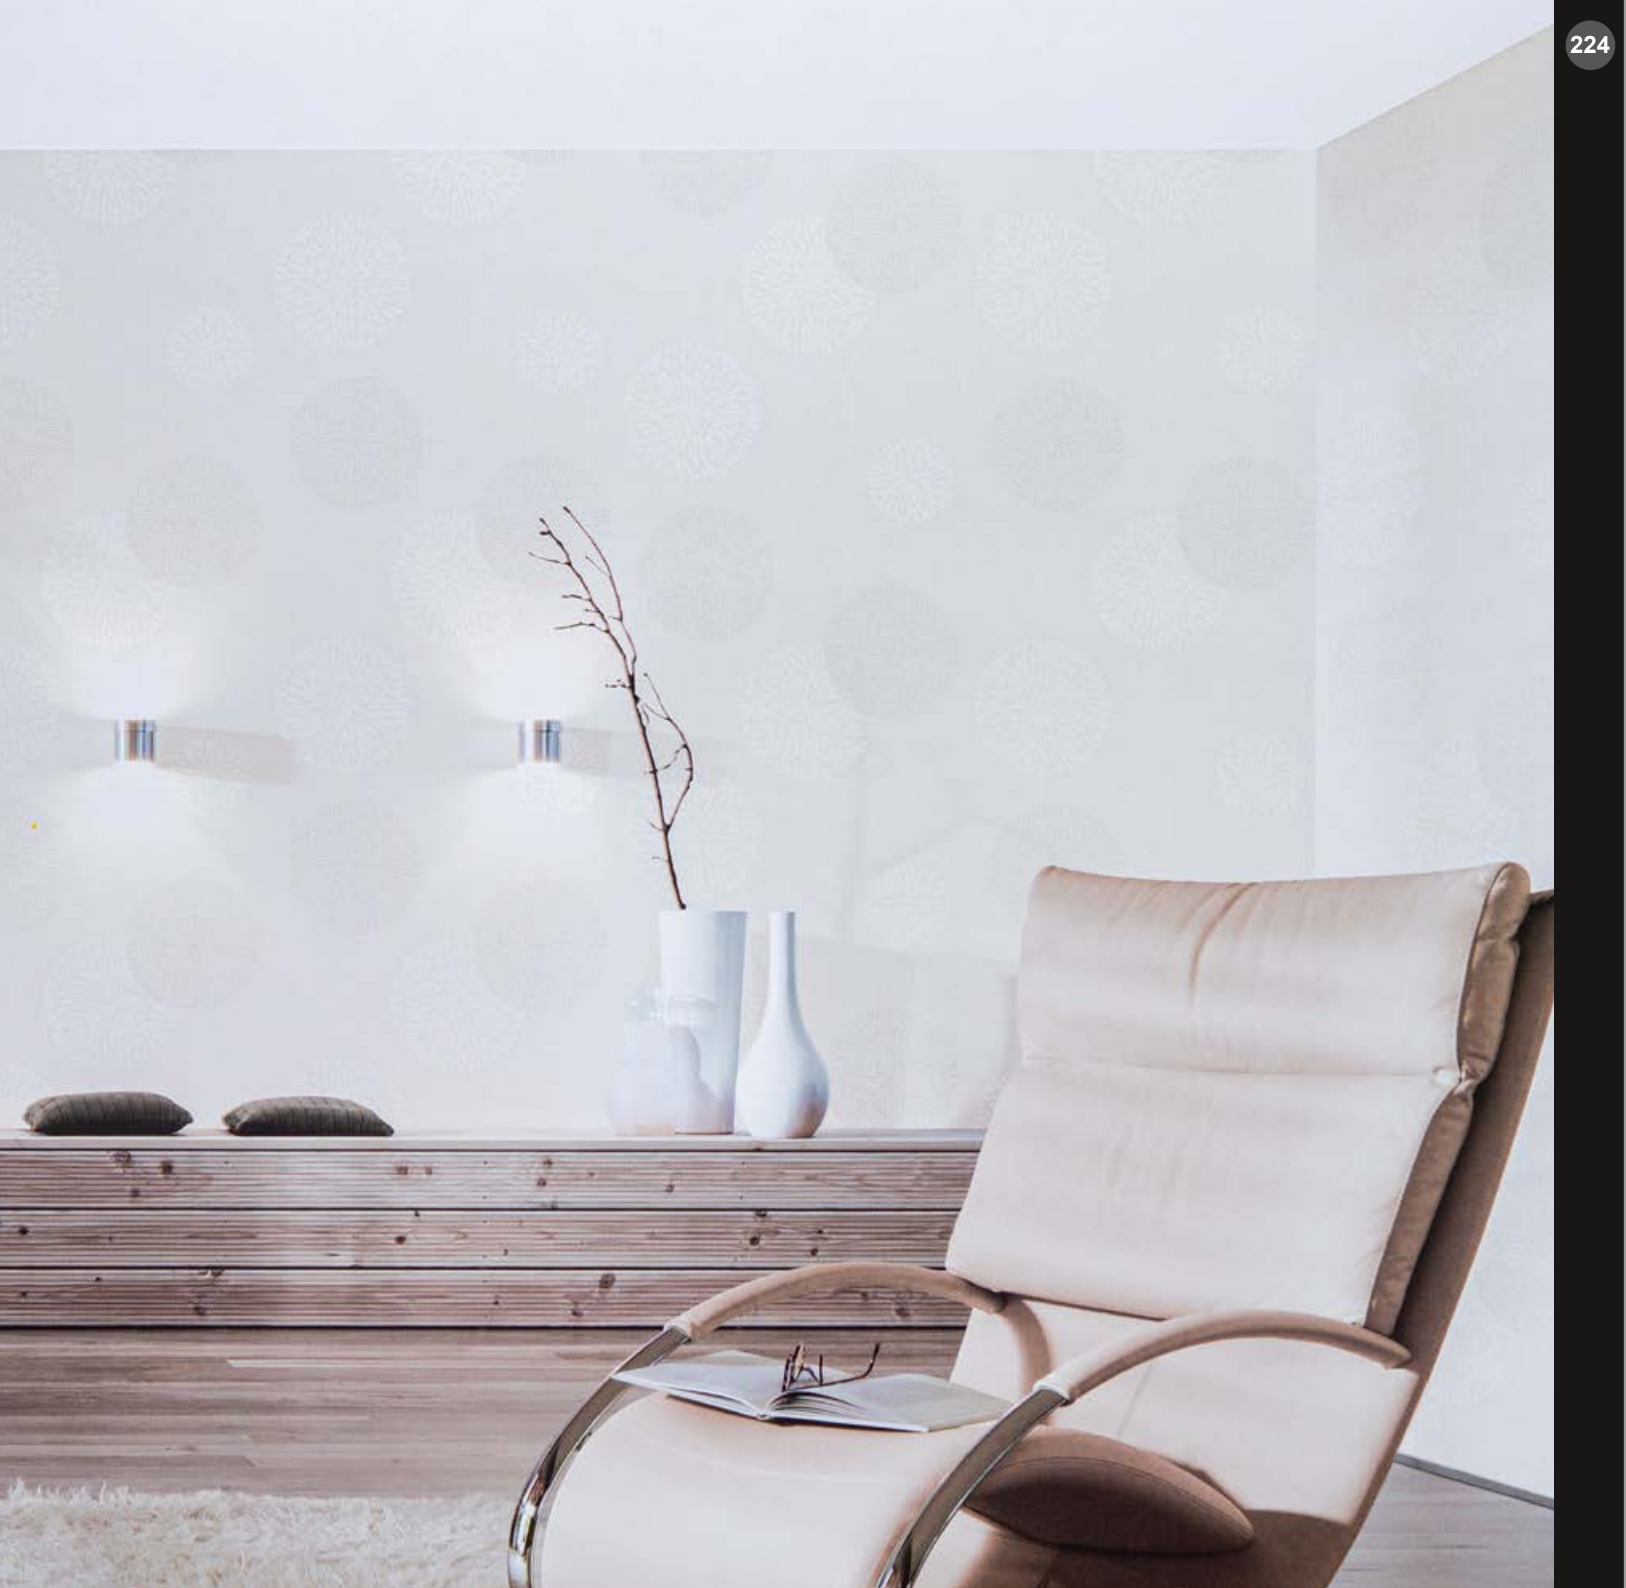

hoch waschbeständig

restlos trocken abziehbar

Wand einkleistern

ansatzfrei

Themenwelt 23

Artikel: 21011175

gute Lichtbeständigkeit

hoch waschbeständig